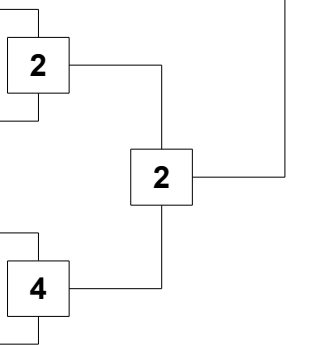

WORLD SAMBO CHAMPIONSHIP AMONG MASTERS – BURGAS 2013

M1 +100

Подгруппа А

1	PAKHOLCHUK Serhiy	UKR
5	METREVELI Omaz	GEO
3	KOSDAULETO V Mendikhan	KAZ

2	ZHUEV Sergey	RUS
4	NALCHYDZHA N Ruslan	MDA

Подгруппа Б

1	METREVELI Omaz	GEO
2	ZHUEV Sergey	RUS
3	KOSDAULETO V Mendikhan	KAZ
3	NALCHYDZHA N Ruslan	MDA