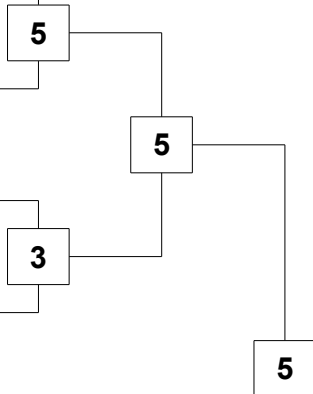

WORLD SAMBO CHAMPIONSHIP AMONG MASTERS – BURGAS 2013

M1 +100

Подгруппа А

1	PAKHOLCHUK Serhiy	UKR
5	METREVELI Omaz	GEO
3	KOSDAULETO V Mendikhan	KAZ

2	ZHUEV Sergey	RUS
4	NALCHYDZHA N Ruslan	MDA

Подгруппа Б

1	METREVELI Omaz	GEO
2	ZHUEV Sergey	RUS
3	KOSDAULETO V Mendikhan	KAZ
3	NALCHYDZHA N Ruslan	MDA