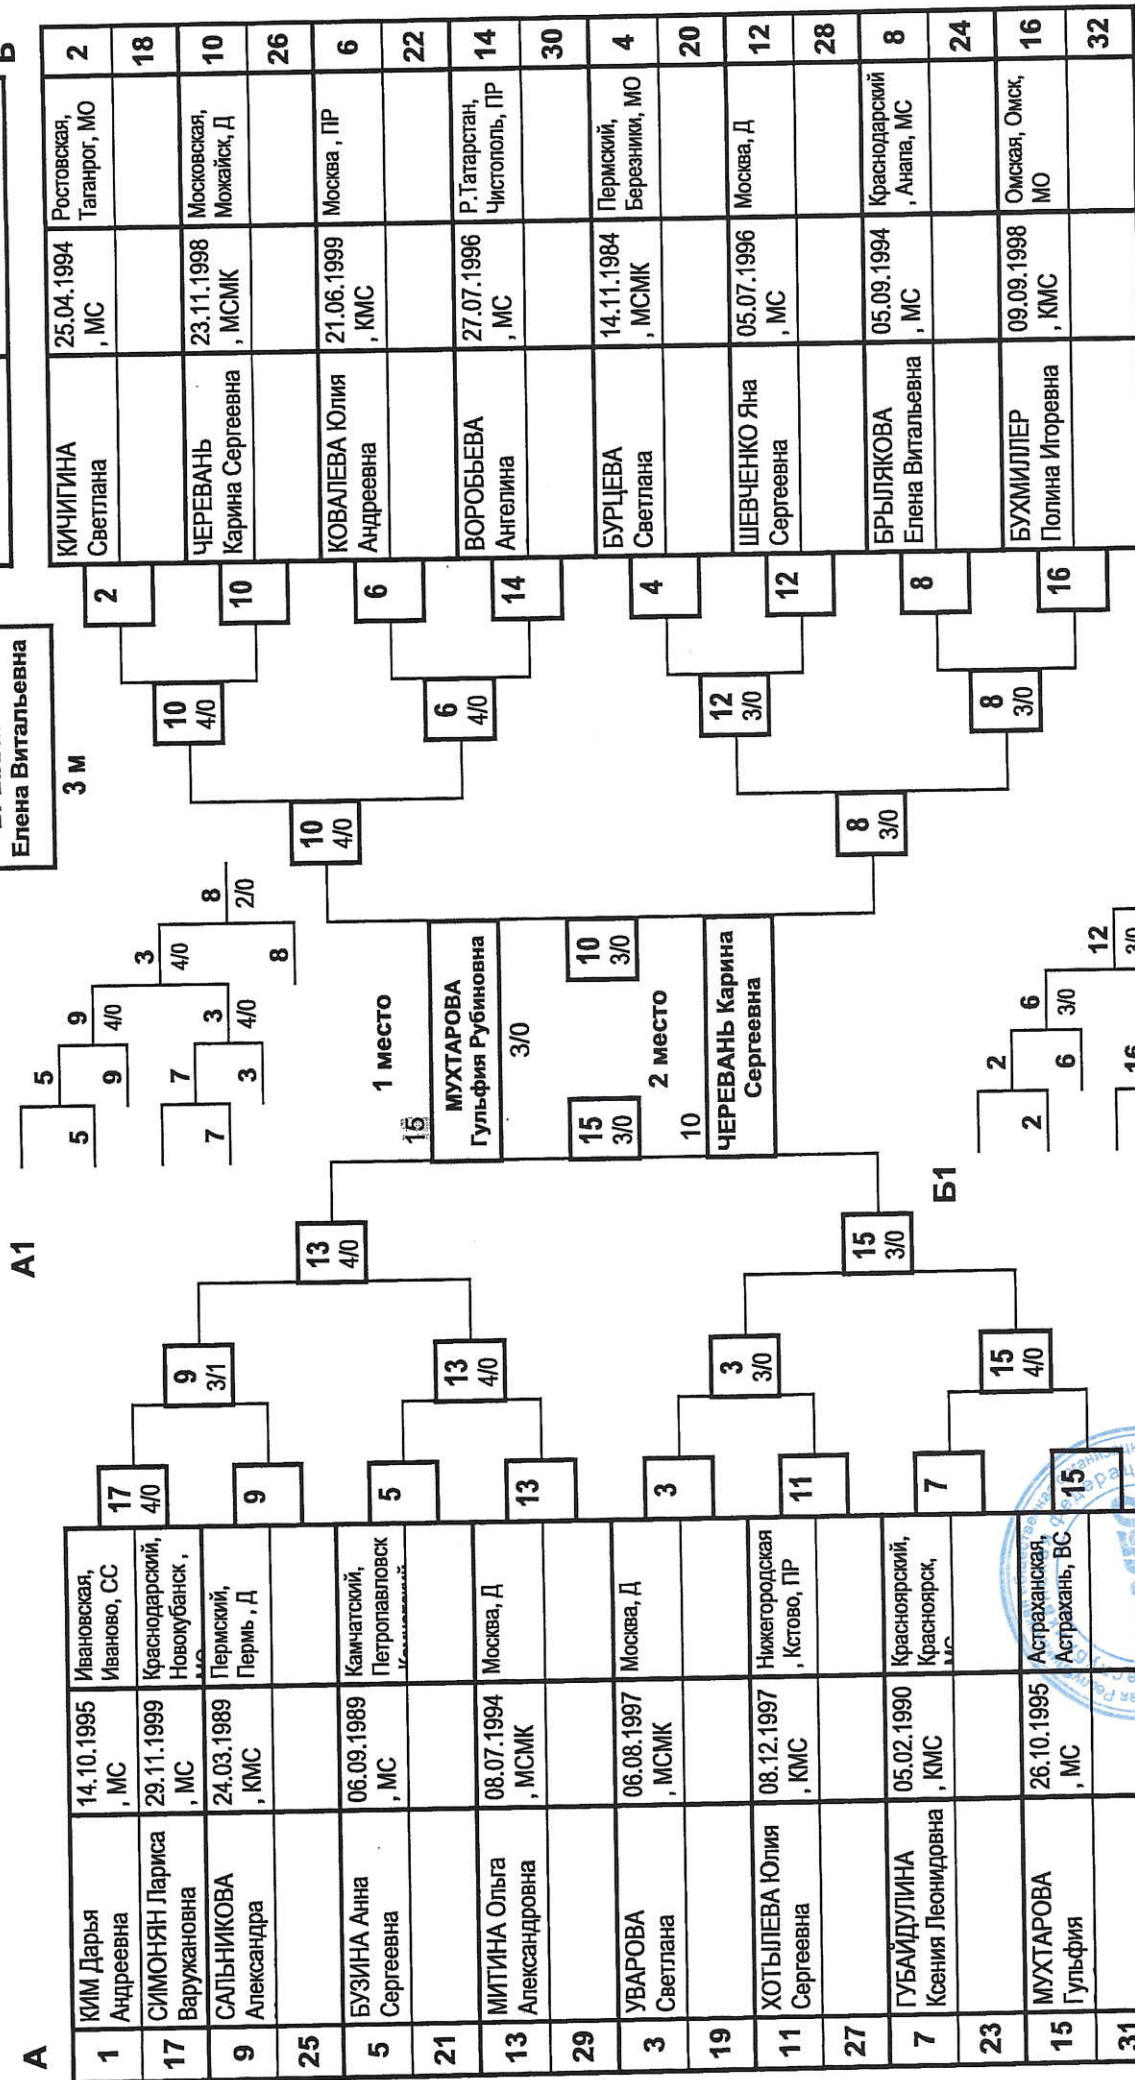

27 февраля - 02 марта 2020 г.

г. Чебоксары

**Б**

**В.к. 60кг.**

женщины

17 участников

Гл. судья, судья ВК

Гл. секретарь, судья ВК