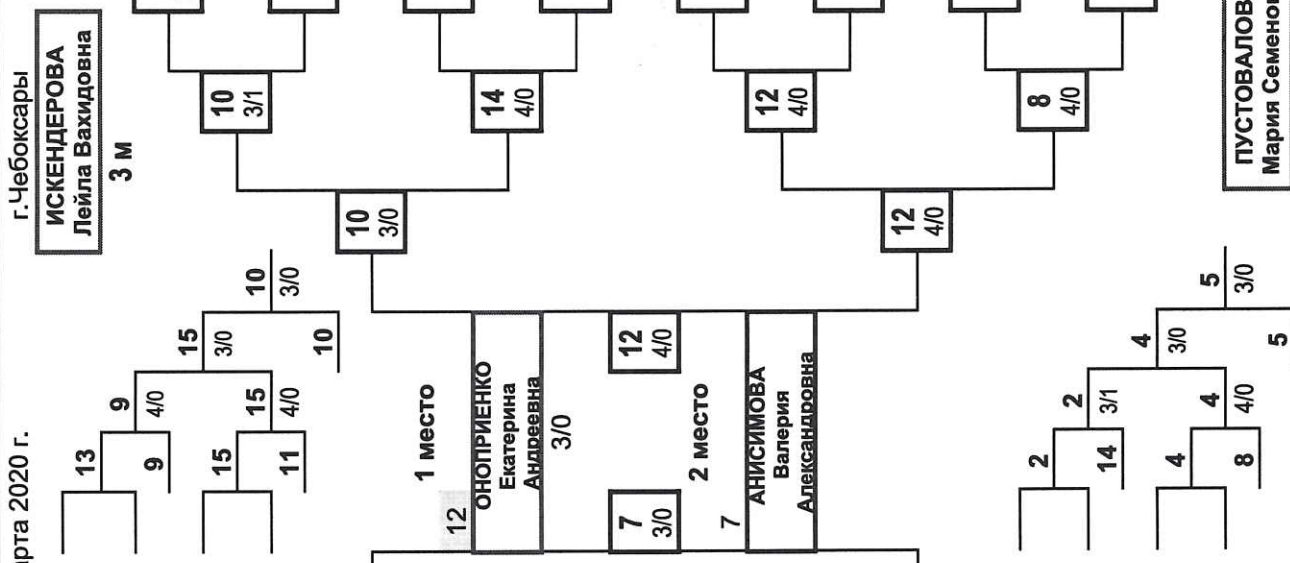

А		женщины		Б	
1	ЛУШНИКОВА Светлана	17	САЛОВА Евгения	2	САЛОВА Евгения
	01.04.1998, МС		25.01.1994, МС		25.01.1994, МС
	Свердловская, Екатеринбург/Катанская, МО		Тверская, Торжок, МО		Тверская, Торжок, МО
17	САЛЬНИКОВА Ксения	30	ОРЛОВА Виктория	18	ОРЛОВА Виктория
	24.07.1999, КМС		10.03.2001, КМС		10.03.2001, КМС
	Пермский, Березники, МО		Оренбургская, Соль-Илецк, МО		Оренбургская, Соль-Илецк, МО
9	ВЕРЕДЕНКО Дарья Андреевна	10	ИСКЕНДЕРОВА Лейла	10	ИСКЕНДЕРОВА Лейла
	12.06.1995, МС		08.04.1999, МС		08.04.1999, МС
	Приморский, Владивосток, МС		Санкт-Петербург, МС		Санкт-Петербург, МС
25		10		26	
5	ПУСТОВАЛОВА Мария Семеновна	6	КОЧНЕВА Юлия Александровна	6	КОЧНЕВА Юлия Александровна
	06.03.1993, МС		26.09.1995, МС		26.09.1995, МС
	Тамбовская, Тамбов, Д		Нижегородская, Кстово, ПР		Нижегородская, Кстово, ПР
21		22		22	
13	БАХИТ Нада Ашраф	14	ХЕГАЙ Екатерина	14	ХЕГАЙ Екатерина
	01.08.1996, КМС		27.10.1996, МС		27.10.1996, МС
	Рязанская, Рязань, Д		Приморский, Владивосток, МС		Приморский, Владивосток, МС
29		30		30	
3	ВАРИЧЕВА Анна Викторовна	4	СМЕТАНИНА Надежда	4	СМЕТАНИНА Надежда
	03.06.1996, КМС		08.11.1997, КМС		08.11.1997, КМС
	Москва, ПР		Калининградская, Балтийск, МС		Калининградская, Балтийск, МС
19	АЛЕКСЕЕВА Звезда	20		20	
	25.08.1993, КМС				
	Санкт-Петербург, Д				
11	ДУДАЕВА Регина Львовна	12	ОНОПРИЕНКО Екатерина	12	ОНОПРИЕНКО Екатерина
	03.11.1998, КМС		14.08.1987, МСМК		14.08.1987, МСМК
	Ростовская, Ростов-на-Дону, МО		Пермский, Пермь, ВС		Пермский, Пермь, ВС
27		28		28	
7	АНИСИМОВА Валерия	8	МАГОМЕДОВА Аминат Алиевна	8	МАГОМЕДОВА Аминат Алиевна
	09.05.1998, МСМК		10.08.1996, КМС		10.08.1996, КМС
	Томская, Северск, МС		Р Дageстан, Махачкала, Д		Р Дageстан, Махачкала, Д
23		24		24	
15	ФОМИЧЕВА Евгения	16	ПОПОВА Марианна	16	ПОПОВА Марианна
	18.09.2000, КМС		10.11.2001, пр		10.11.2001, пр
	Пермский, Пермь, МО		Красноярский, Красноярск, МС		Красноярский, Красноярск, МС
31		32		32