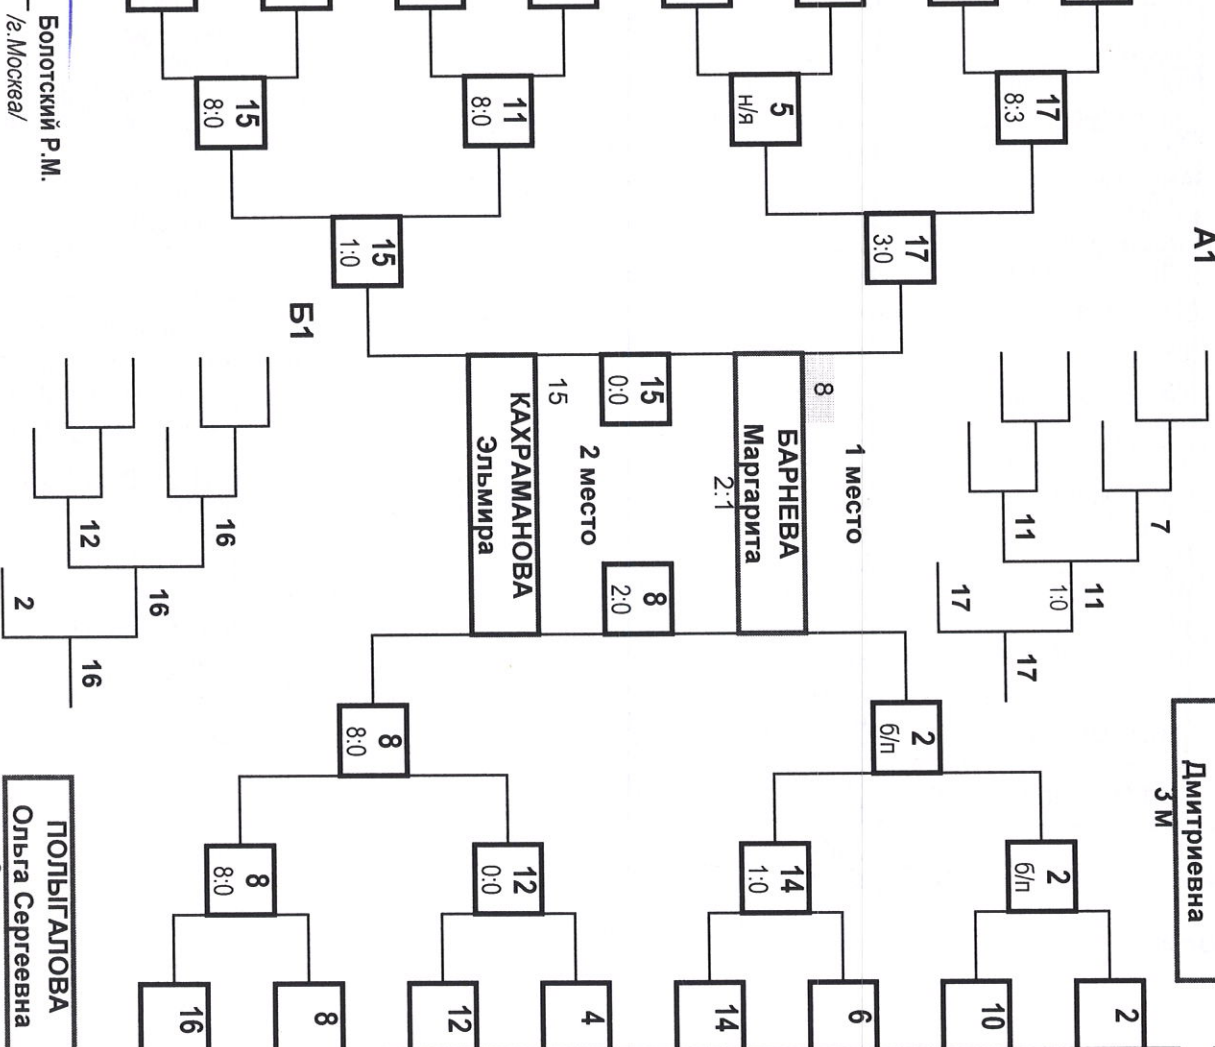

А1

№	Имя	Дата рождения	КМС	Рост	Место рождения
2	КОРОБИКИНА Ангелина	31.10.2000	1, МС	177	Москва
18	ГРЕЧУШКИНА Надежда	20.10.2000	1, КМС	177	Свердловская обл.
10	ЦИБРОВА Софья Сергеевна	16.11.2000	4, КМС	177	Нижегородская обл.
26	ВАРЛАМОВА Кристина	03.12.2000	2, МС	177	Красноярский край
4	БОЛОБИНА Анастасия	18.04.2000	3, КМС	177	Брянская обл.
20	ПРОКОФЬЕВА Олеся	09.01.2000	1, МС	177	Московская обл.
12	БАРНЕВА Маргарита	23.07.2000	3, МС	177	Нижегородская обл.
8	ПОЛЫГАЛОВА Ольга Сергеевна	28.08.2000	2, КМС	177	Пермский край
16					
32					