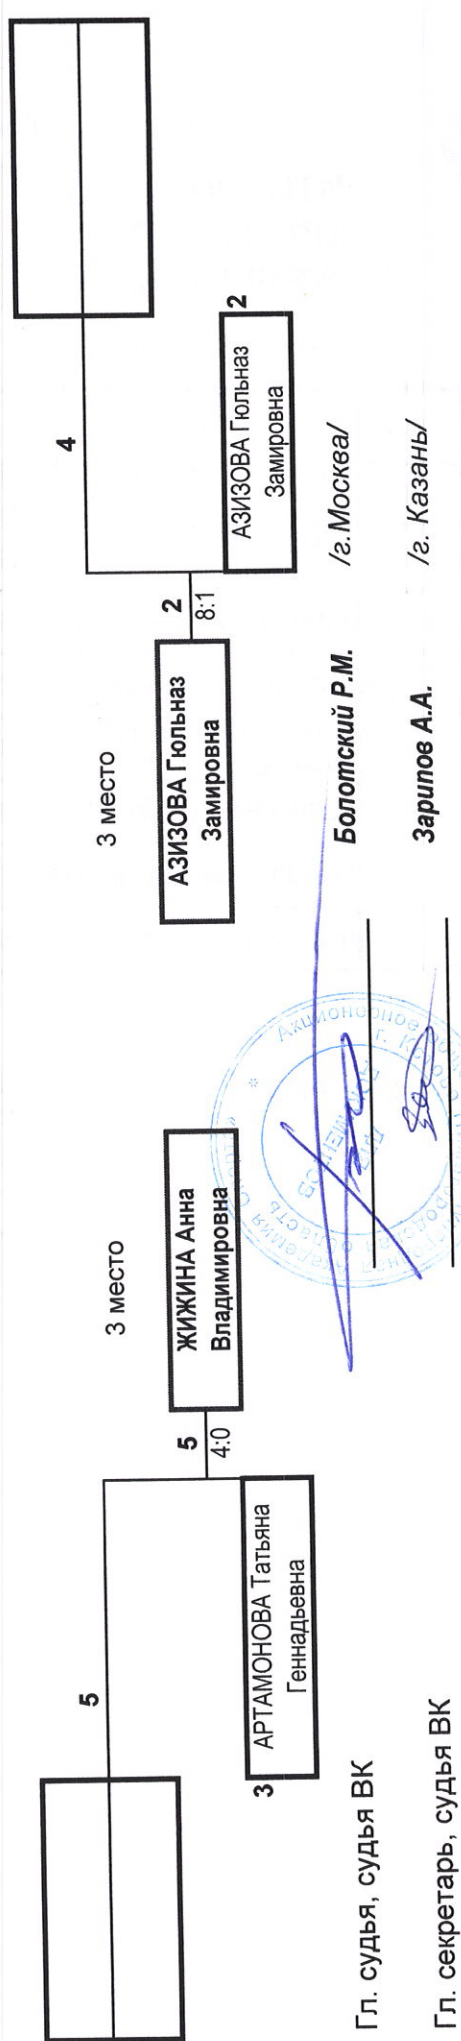

УТЕШИТЕЛЬНЫЕ ВСТРЕЧИ

Б1

Гл. судья, судья ВК

Гл. секретарь, судья ВК