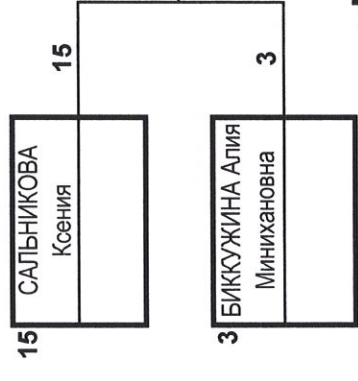

ВСЕРОССИЙСКАЯ ФЕДЕРАЦИЯ САМБО

ПРОТОКОЛ ХОДА СОРЕВНОВАНИЙ

Кубок России по самбо среди женщин (ЕКП№1801).

21-25 ноября 2022 года

г. Кстово, Нижегородская обл.

ЖЕНЩИНЫ **В.к. 59 кг.** 15 участников

А		Б	
1	ПАВЛОВА Евгения Павловна 18.04.2001, МС Москва	10	ВОРОНОВА Кристина 23.07.2003, МС Владимирская
9	ГОРКУША Мария Евгеньевна 24.05.1993, МС Курган	10	ДЖУМАЕВА Кристина 14.01.2002, МС Москва
5	ШИТИКОВА Анастасия 15.03.2001, МС Хабаровский край	6	ЦЫБЕРТ Екатерина 12.10.2001, МСМК Свердловская
13	СЕРДЮК Нина Константиновна 15.11.2002, КМС Московская, Воскресенск	9:1	БОЕВА Виктория Олеговна 23.08.1997, МС Пермский край
3	БИККУЖИНА Алия Минихановна 08.01.1999, МСМК Москва	4	МУХТАРОВА Гульфия 26.10.1995, ЗМС Свердловская, Екатеринбург
11	ЛУКИНА Юлия Евгеньевна 02.02.2003, МС Санкт-Петербург	0:0	ЧИРКОВА Екатерина 22.06.2002, КМС Новосибирская
7	ШУЯНОВА Татьяна 16.06.1998, МСМК Нижегородская, Пермский край	8	РЯБОВА Диана Владиславовна 02.11.1998, ЗМС Москва
15	САЛЬНИКОВА Ксения 24.07.1999, КМС Березники		

А1

Б1

Гл. судья, судья ВК

Гл. секретарь, судья ВК

Болотский Р.М. /г. Москва/

Зарипов А.А. /г. Казань/