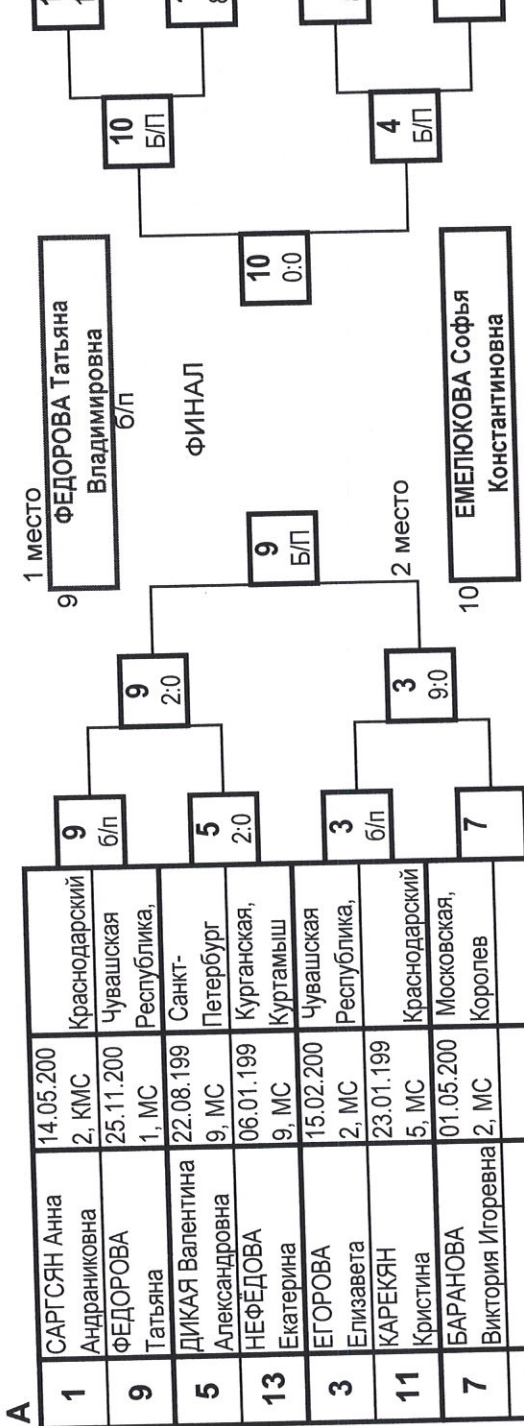

Кубок России по самбо среди женщин (ЕКП №1801).

21-25 ноября 2022 года

г. Кстово, Нижегородская обл.

ЖЕНЩИНЫ **В.к. 50 кг.** 14 участниц

		Б	
КОБЕЛЕВА Оксана Вячеславовна	20.09.2001, МС	Свердловская, Екатеринбург	2
ЕМЕЛЮКОВА Софья КАШТАНОВА	09.03.2003, МС	Чувашская Республика, Московская, Можайск	10
ГОРЕЛИКОВА Анна Вадимовна	23.09.2002, МС	Московская, Можайск	6
БЛИНОВА Ксения Сергеевна	03.06.1999, МСМК	Краснодарский	14
КАИГОРОДОВА София Витальевна	08.09.1999, МС	Новосибирская	4
МИХАЛЕВА Елена Павловна	21.03.2003, КМС	Свердловская, Ирбит	12
	13.06.1999, МС	Московская, Воскресенск	8