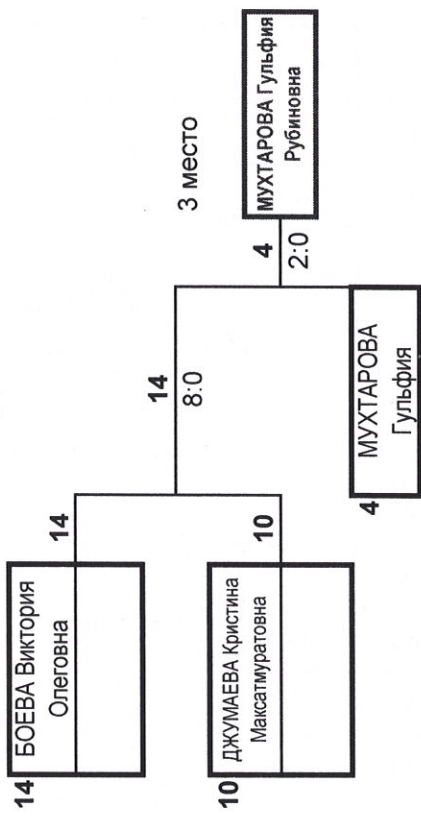

Б1

Гл. судья, судья ВК

Гл. секретарь, судья ВК

Болотский Р.М. /г. Москва/

Зарипов А.А. /г. Казань/