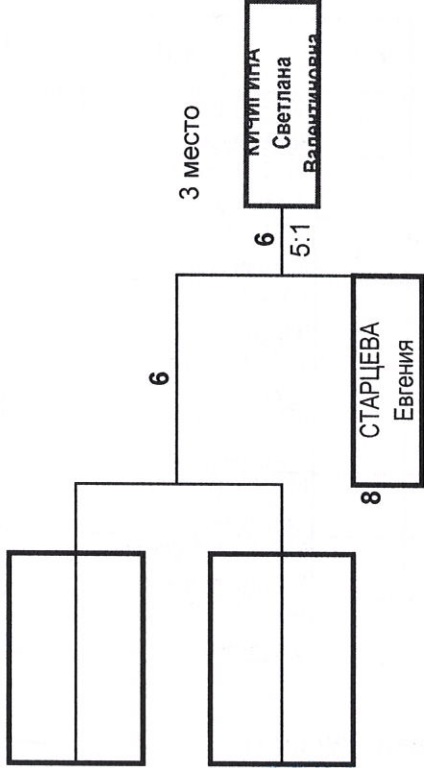

ВСЕРОССИЙСКАЯ ФЕДЕРАЦИЯ САМБО

ПРОТОКОЛ ХОДА СОРЕВНОВАНИЙ

Кубок России по самбо среди женщин(ЕКП№1801).

21-25 ноября 2022 года

г.Кстово, Нижегородская обл.

ЖЕНЩИНЫ **В.к. 72 кг.** 9 участников

А	БОНДАРЕВА Светлана	20.08.1999 9, КМС	Владимирская, Брянская, Брянск	9 н/я	1 место	ИСКЕНДЕРОВА Лейла Вахидовна	08.04.1999 9, МС	Санкт-Петербург	2
9	МИХАЛИНА Вероника	30.10.2000 1, МС	Пермский край, Пермь	5	9 1:0	ИСКЕНДЕРОВА Лейла Вахидовна	25.04.1999 4, МС	Ростовская, Таганрог	10
5	ФОМИЧЕВА Евгения	18.09.2000 0, КМС	Краснодарский	3	9 б/п	КИЧИГИНА Светлана	23.04.2000 1, КМС	Московская, Королев	6
13	АКУЛИНА Александра	29.05.2000 3, КМС	Московская, Воскресенск	7	2 место	МИХАЛИНА Вероника Игоревна	31.08.2000 1, МС	Р. Татарстан, Казань	14
3	АКУЛИНА Александра	04.07.1999 5, МС		3	9 б/п	ИСКЕНДЕРОВА Лейла Вахидовна			4
11	МЕДВЕДЕВА Алеся Сергеевна			3	9 СН	МИХАЛИНА Вероника Игоревна			12
7									8
15									16

УТЕШИТЕЛЬНЫЕ ВСТРЕЧИ

А1

Б1

Гл. судья, судья ВК

Болотский Р.М. /г. Москва/

Гл. секретарь, судья ВК

Зарипов А.А. /г. Казань/