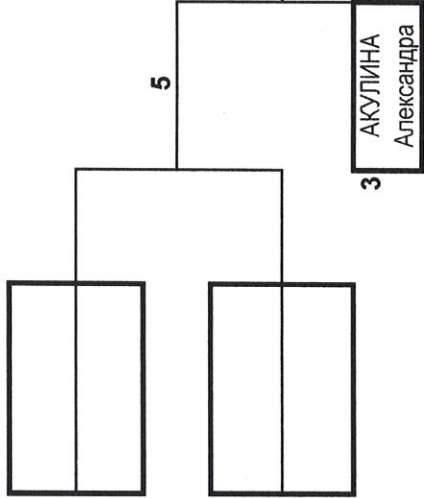

ВСЕРОССИЙСКАЯ ФЕДЕРАЦИЯ САМБО

ПРОТОКОЛ ХОДА СОРЕВНОВАНИЙ

Кубок России по самбо среди женщин(ЕКП№1801).

21-25 ноября 2022 года

г.Кстово, Нижегородская обл.

ЖЕНЩИНЫ **В.к. 72 кг.** 9 участников

А	БОНДАРЕВА Светлана	20.08.1999 9, КМС	Владимирская, Брянская, Брянск	9 н/я	1 место	ИСКЕНДЕРОВА Лейла Вахидовна	08.04.1999 9, МС	Санкт-Петербург	2
9	МИХАЛИНА Вероника	30.10.2000 1, МС	Пермский край, Пермь	5	9 1:0	ИСКЕНДЕРОВА Лейла Вахидовна	25.04.1999 4, МС	Ростовская, Таганрог	10
5	ФОМИЧЕВА Евгения	18.09.2000 0, КМС	Краснодарский	3	9 б/п	КИЧИГИНА Светлана	23.04.2000 1, КМС	Московская, Королев	6
13	АКУЛИНА Александра	29.05.2000 3, КМС	Московская, Воскресенск	7	2 место	МИХАЛИНА Вероника Игоревна	31.08.2000 1, МС	Р. Татарстан, Казань	14
3	АКУЛИНА Александра	04.07.1999 5, МС		3	9 б/п	ИСКЕНДЕРОВА Лейла Вахидовна			4
11	МЕДВЕДЕВА Алеся Сергеевна			3	9 СН	МИХАЛИНА Вероника Игоревна			12
7									8
15									16

УТЕШИТЕЛЬНЫЕ ВСТРЕЧИ

А1