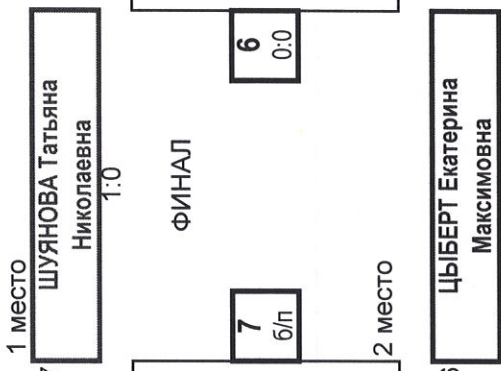

Кубок России по самбо среди женщин (ЕКП№1801).

21-25 ноября 2022 года

г. Кстово, Нижегородская обл.

ЖЕНЩИНЫ **В.к. 59 кг.** 15 участников

А		Б	
1	ПАВЛОВА Евгения Павловна 18.04.2001, МС Москва	10	ВОРОНОВА Кристина 23.07.2003, МС Владимирская
9	ГОРКУША Мария Евгеньевна 24.05.1993, МС Курган	10	ДЖУМАЕВА Кристина 14.01.2002, МС Москва
5	ШИТИКОВА Анастасия 15.03.2001, МС Хабаровский край	6	ЦЫБЕРТ Екатерина 12.10.2001, МСМК Свердловская
13	СЕРДЮК Нина Константиновна 15.11.2002, КМС Московская, Воскресенск	9:1	БОЕВА Виктория Олеговна 23.08.1997, МС Пермский край
3	БИККУЖИНА Алия Минихановна 08.01.1999, МСМК Москва	4	МУХТАРОВА Гульфия 26.10.1995, ЗМС Свердловская, Екатеринбург
11	ЛУКИНА Юлия Евгеньевна 02.02.2003, МС Санкт-Петербург	0:0	ЧИРКОВА Екатерина 22.06.2002, КМС Новосибирская
7	ШУЯНОВА Татьяна 16.06.1998, МСМК Нижегородская, Пермский край	8	РЯБОВА Диана Владиславовна 02.11.1998, ЗМС Москва
15	САЛЬНИКОВА Ксения 24.07.1999, КМС Березники		