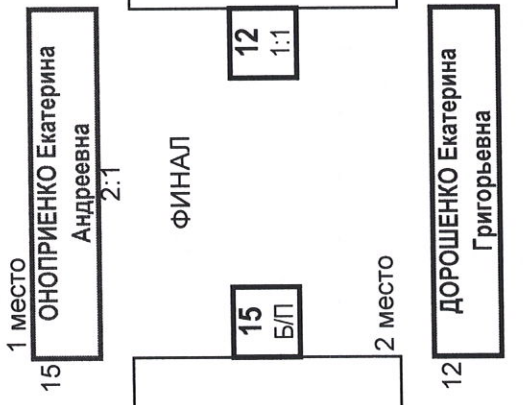

Кубок России по самбо среди женщин(ЕКП№1801).

21-25 ноября 2022 года

г.Кстово, Нижегородская обл.

ЖЕНЩИНЫ **В.к. 65 кг.** 16 участников

А		Б	
1	КОНОПЛЕВА Анастасия 07.09.2004, КМС Владимирская, Москва	2	Воронова Виктория 31.05.2002, МС Свердловская, Екатеринбург
9	ОСТАПЕЦ Ирина 02.03.2002, МС Москва	10	Гусева Владлена 29.01.2000, МС Москва
5	ВАСИЛЬЕВА Екатерина 07.09.2002, КМС Пермский край, Пермский край	6	Бурцева Александра 14.11.1984, МСМК Пермский край, Пермский край
13	ЧИРЕШ Евгения 03.01.2002, МСМК Московская, Электросталь	14	ОСТАПЕЦ Валентина 19.11.2000, МСМК Москва
3	ГОЛУБЕВА Екатерина 17.10.2003, МС Новосибирская, Пермский край, Пермь	4	ПОЗДНЯК Анастасия 21.04.2004, МС Москва
11	ЗАКИРОВА Ольга 26.03.2003, КМС Владимирская, Пермский край, Пермь	12	Дорошенко Екатерина 12.07.2002, МС Санкт-Петербург
7	ФИЛИМОНОВА Кира 26.05.2002, КМС Москва	8	Обухова Мария 09.06.2000, КМС Пермский край, Пермь
15	ОНОПРИЕНКО Екатерина 14.08.1987, ЗМС Пермский край, Пермь		