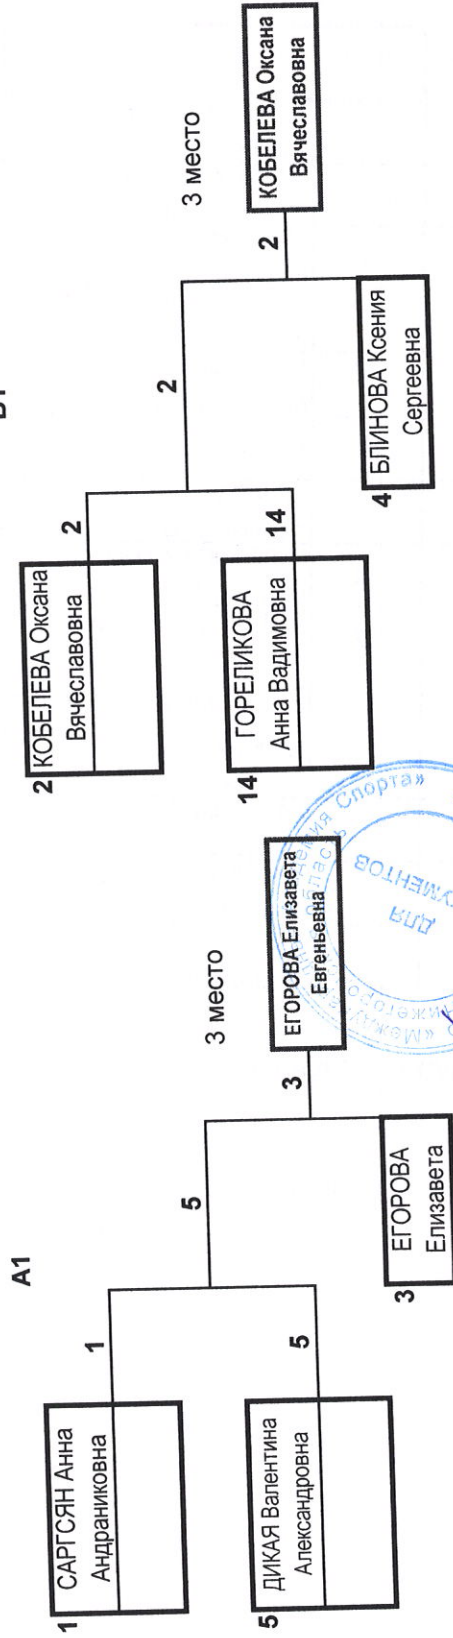

УТЕШИТЕЛЬНЫЕ ВСТРЕЧИ

Болотский Р.М. /г. Москва/

Зарипов А.А. /г. Казань/

Гл. судья, судья ВК

Гл. секретарь, судья ВК