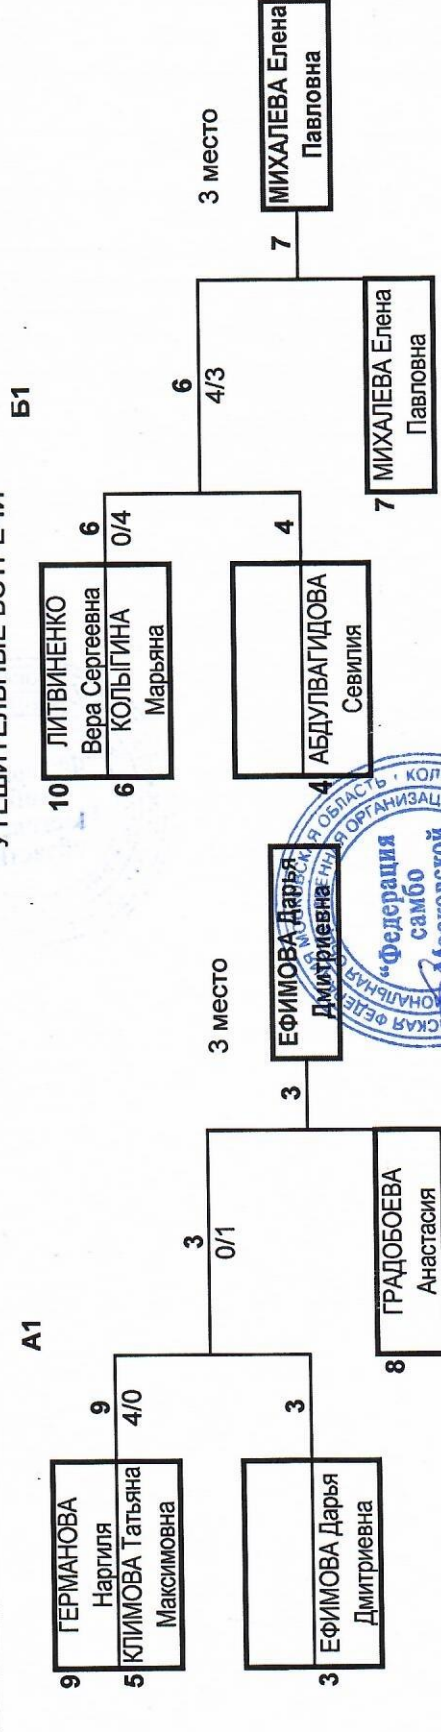

ПРОТОКОЛ ХОДА СОРЕВНОВАНИЙ

Чемпионат Центрального федерального округа по самбо среди женщин (№ 4709 в ЕКП)

13-15.12.2022г.

Д. Петровское, Московская область

В.к. 50 кг. 10 участников

А		Б	
1	КАШТАНОВА Галина	2	МИНАКОВА Юлия Андреевна
9	ГЕРМАНОВА Наргиля	10	ЛИТВИНЕНКО Вера Сергеевна
5	КЛИМОВА Татьяна Максимовна	6	КОЛЫГИНА Марияна
13		14	
3	ЕФИМОВА Дарья Дмитриевна	4	СЕВИЛИЯ
11		12	
7	МИХАЛЕВА Елена Павловна	8	ГРАДОБОВА Анастасия
15		16	

УТЕШИТЕЛЬНЫЕ ВСТРЕЧИ

Гл. судья, судья ВК

Гл. секретарь, судья 1К

А.А. Терешок

Д.А. Ржанов

/Брянск/

/ Можайск /