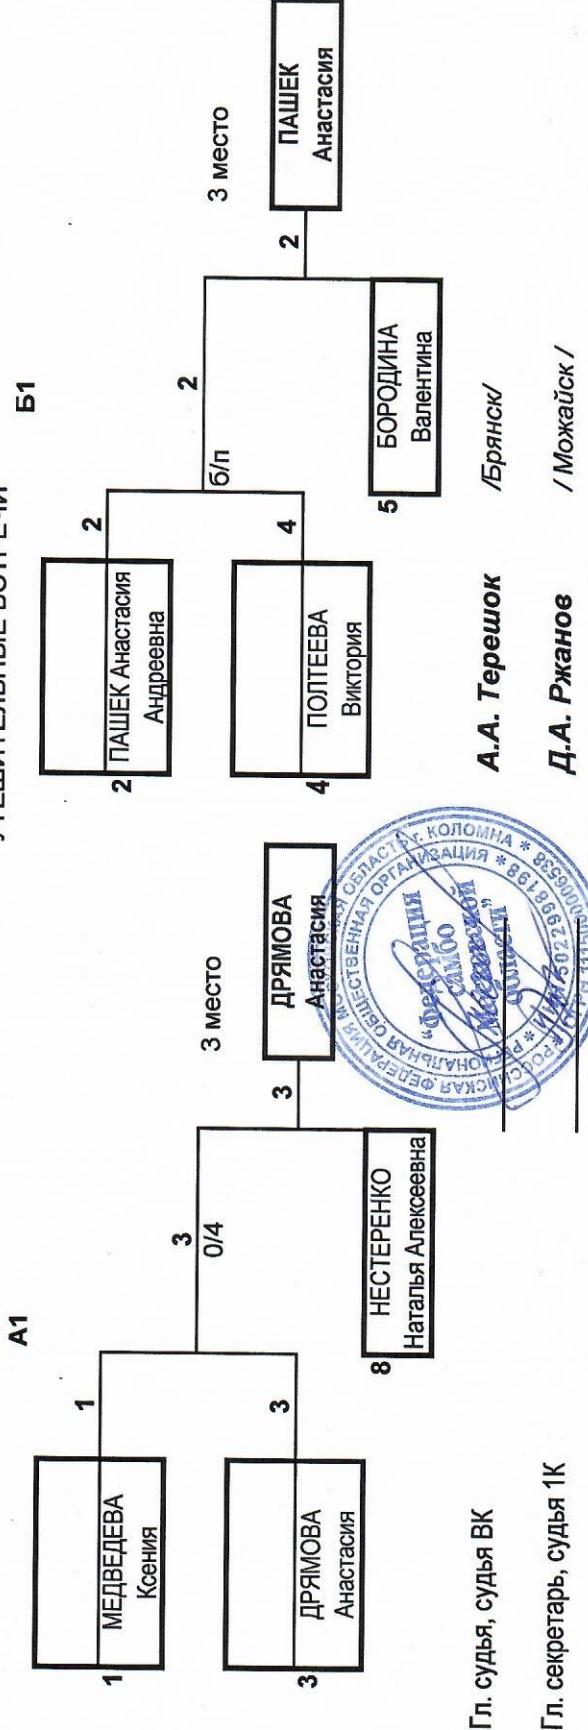

ПРОТОКОЛ ХОДА СОРЕВНОВАНИЙ

Чемпионат Центрального федерального округа по самбо среди женщин (№ 4709 в ЕКП)

13-15.12.2022г.

Д. Петровское, Московская область

В.к. 65 кг. 12 участников

А	13.06.200 3 КМС	ЦФО Брянская обл. Брянск	13.12.2022 2 3 сп	Елец	10.11.200 2 МС	ЦФО Тверская обл. Тверь	Б
1	МЕДВЕДЕВА Ксения	1	б/п	6	2	ПАШЕК Анастасия Андреевна	2
9	ПАУЛИ Юлия Алексеевна	5	б/п	3/4	6	ЕВДОКИМОВА Юлия Васильевна	10
5	БОРОДИНА Валентина	7	б/п	7	6	БОИЦОВА Виктория	6
13							14
3	ДРЯМОВА Анастасия	3	б/п	6	4	ПОЛТЕЕВА Виктория	4
11	КРЫЛОВА Анастасия	3	6/2	8	5/0	АГАФОНОВА Анастасия	12
7	КОЛЬЦОВА Яна Александровна	7	б/п	0/4	8	НЕСТЕРЕНКО Наталья	8
15							16

УТЕШИТЕЛЬНЫЕ ВСТРЕЧИ

А.А. Терешок /Брянск/
Д.А. Ржанов / Можайск /

Гл. судья, судья ВК
Гл. секретарь, судья 1К