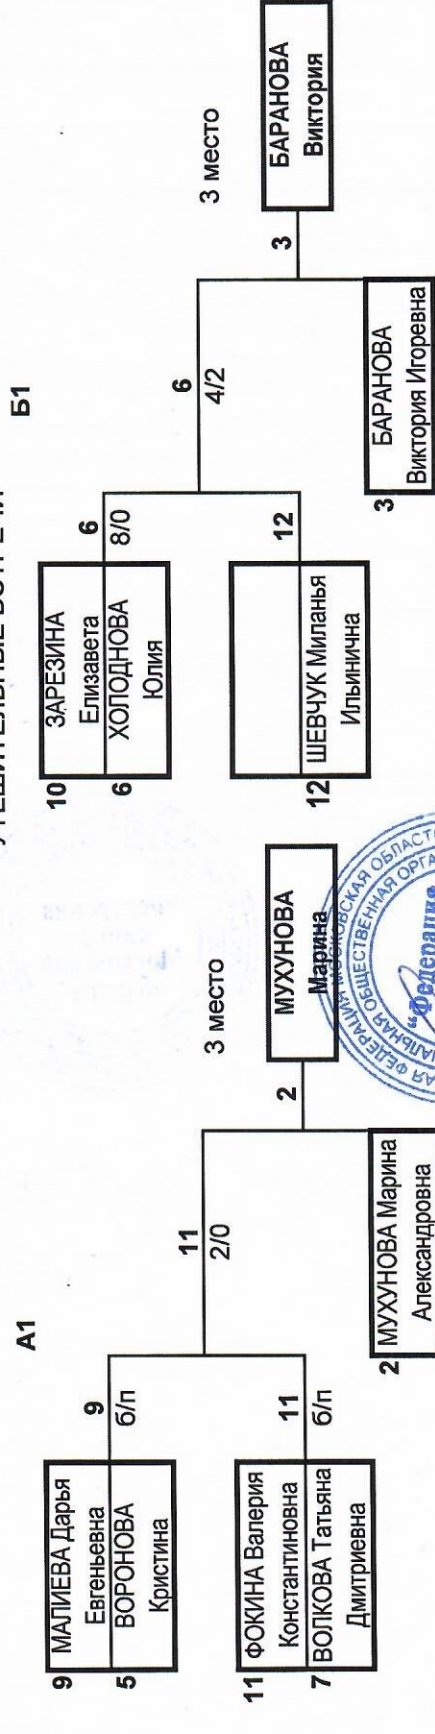

А		Б	
1	ШИШКОВА Мария Алексеевна	16.06.1999	ЦФО Московская обл. Серлухов
9	МАЛИЕВА Дарья Евгеньевна	02.03.2000	ЦФО Рязанская обл. Рязань
5	ВРОНОВА Кристина	23.07.2000	ЦФО Владимирская обл. Ковров
13	КУЗНЕЦОВА Ксения Евгеньевна	22.05.2000	ЦФО Брянская обл. Брянск
3	БАРАНОВА Виктория Игоревна	01.05.2000	ЦФО Московская обл. Королев
11	ФОКИНА Валерия Константиновна	15.03.2000	ЦФО Тульская обл. Тула
7	ВОЛКОВА Татьяна Дмитриевна	27.06.2000	ЦФО Владимирская обл. Ковров
15			
1	8 место	12.05.1999	ЦФО Тульская обл. Тула
9	МАЛИЕВА Дарья Евгеньевна	02.03.2000	ЦФО Рязанская обл. Рязань
5	ВРОНОВА Кристина	23.07.2000	ЦФО Владимирская обл. Ковров
13	КУЗНЕЦОВА Ксения Евгеньевна	22.05.2000	ЦФО Брянская обл. Брянск
3	БАРАНОВА Виктория Игоревна	01.05.2000	ЦФО Московская обл. Королев
11	ФОКИНА Валерия Константиновна	15.03.2000	ЦФО Тульская обл. Тула
7	ВОЛКОВА Татьяна Дмитриевна	27.06.2000	ЦФО Владимирская обл. Ковров
15			
1	8 место	12.05.1999	ЦФО Тульская обл. Тула
9	МАЛИЕВА Дарья Евгеньевна	02.03.2000	ЦФО Рязанская обл. Рязань
5	ВРОНОВА Кристина	23.07.2000	ЦФО Владимирская обл. Ковров
13	КУЗНЕЦОВА Ксения Евгеньевна	22.05.2000	ЦФО Брянская обл. Брянск
3	БАРАНОВА Виктория Игоревна	01.05.2000	ЦФО Московская обл. Королев
11	ФОКИНА Валерия Константиновна	15.03.2000	ЦФО Тульская обл. Тула
7	ВОЛКОВА Татьяна Дмитриевна	27.06.2000	ЦФО Владимирская обл. Ковров
15			

УТЕШИТЕЛЬНЫЕ ВСТРЕЧИ

Гл. судья, судья ВК

Гл. секретарь, судья 1К

А.А. Терешок /Брянск/

Д.А. Ржанов / Можайск /