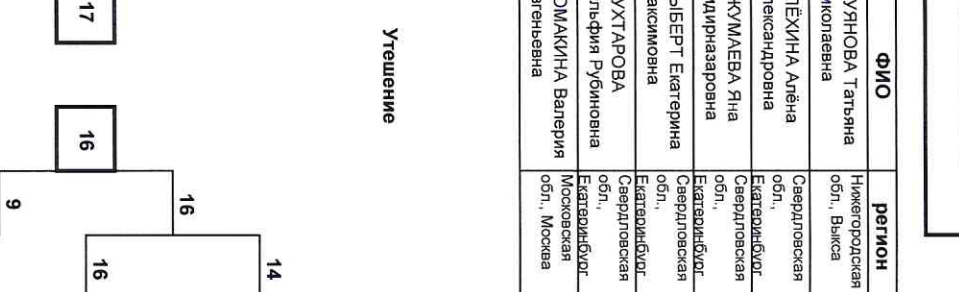

**ПРОТОКОЛ ХОДА
СОРЕВНОВАНИЙ**

Чемпионат России по самбо среди женщин (с/м №2079320019014602)

Период проведения соревнований: 03.03.2024 - 07.03.2024, г. Брянск, Брянская область

Женщины 59 кг

Подгруппа А

Подгруппа Б

1	БУХМИПТЕР Лилия Игоревна	09.09.1998	КМС	Омская обл., Омск
17	ЦЫБЕРТ Екатерина Максимовна	12.10.2001	МСМК	Свердловская обл., Екатеринбург
9	ПОМАКИНА Валерия	25.11.1999	МС	Московская обл., Москва
25				
5	ШТЕНЦОВА Валентина	10.06.2005	МС	Свердловская обл., Екатеринбург
21				
13	ШВАЯ Любовь Руслановна	21.06.1998	МС	Пермский край, Казань
29				

з/м	И/Ж	ФИО	регион
1	4	ШУЯНОВА Татьяна Николаевна	Нижегородская обл., Выкса
2	7	АЛЕХИНА Алена Александровна	Свердловская обл., Екатеринбург
3	16	ДЖУМАЕВА Яна Хидирназаровна	Свердловская обл., Екатеринбург
3	17	ЦЫБЕРТ Екатерина Максимовна	Свердловская обл., Екатеринбург
5-6	2	МУХТАРОВА Гульфия Рушиновна	Свердловская обл., Екатеринбург
5-6	9	ПОМАКИНА Валерия Евгеньевна	Московская обл., Москва

3	ИВАНОВА Анастасия Игоревна	06.06.2003	МС	Респ. Татарстан, Казань
19				
11	ЧЕКАЛИНА Дарья Николаевна	24.06.2000	МС	г. Москва, Москва
27				
7	АЛЕХИНА Алена Александровна	03.01.2005	КМС	Свердловская обл., Екатеринбург
23				
15	ОБУХОВА Мария Николаевна	09.06.2000	КМС	Пермский край, Пермь
31