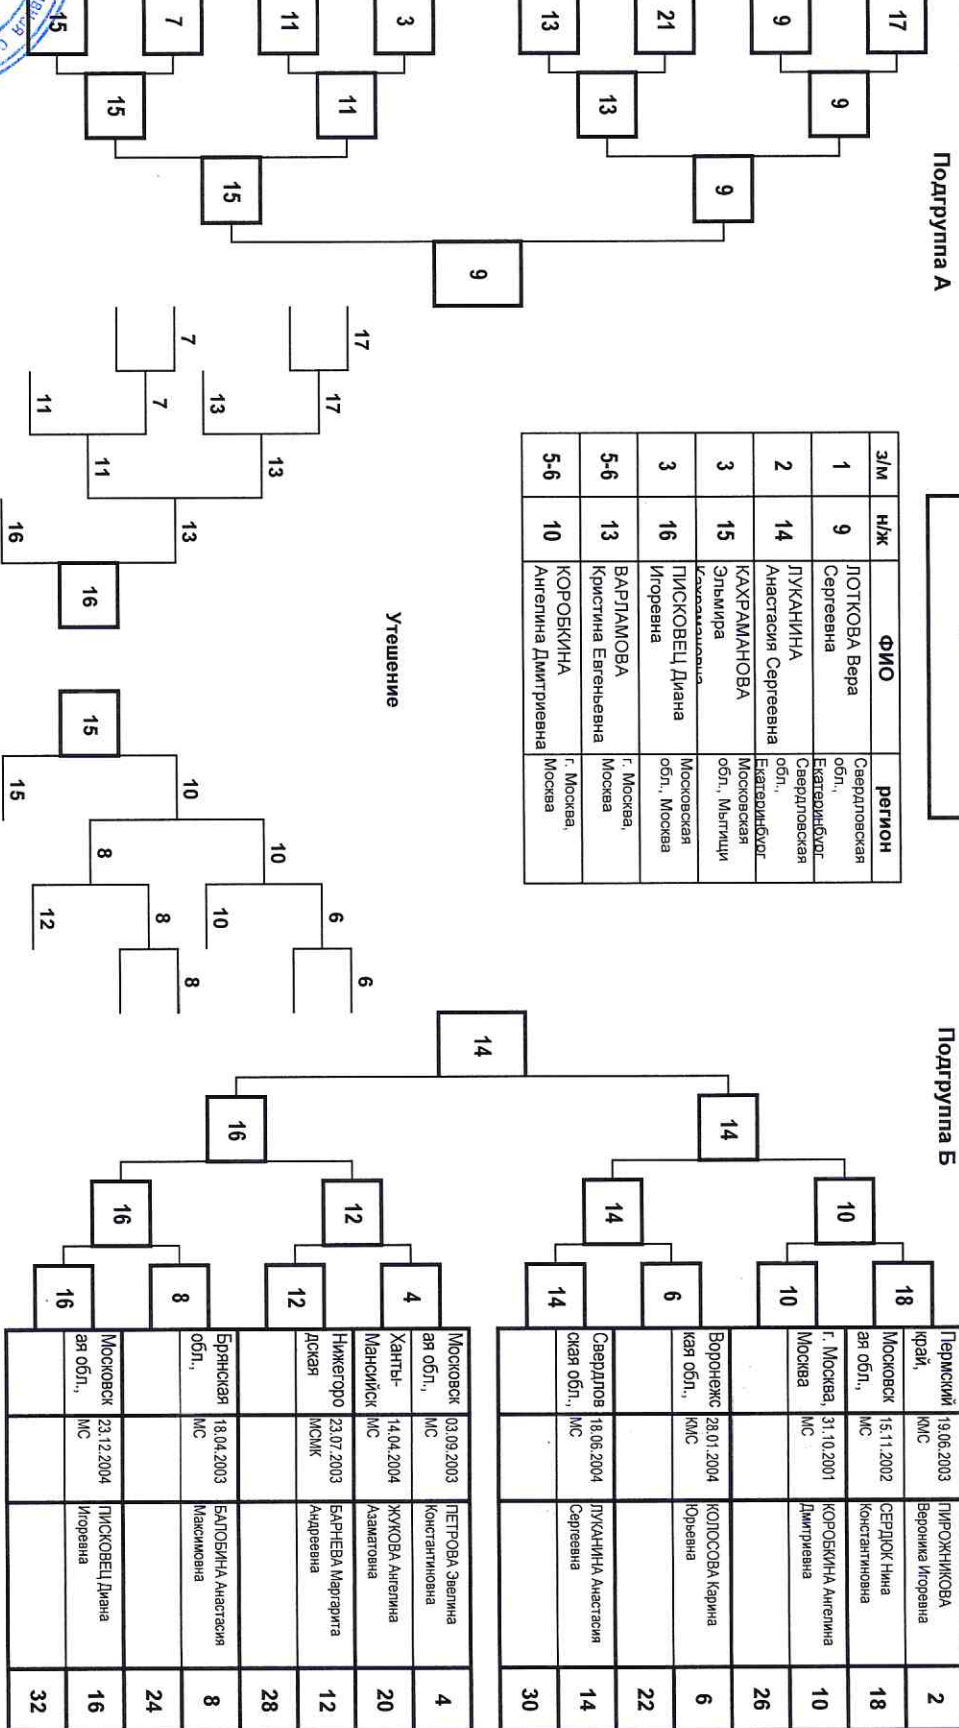

**ПРОТОКОЛ ХОДА
СОРЕВНОВАНИЙ**

Чемпионат России по самбо среди женщин (с/м №2079320019014602)

Период проведения соревнований: 03.03.2024 - 07.03.2024, г. Брянск, Брянская область

Женщины 54 кг

Подгруппа А

Подгруппа Б

1	АРТАМОНОВА Екатерина	12.03.2002	Чернышевская обл., Челябинск
17	ШИШКОВА Мария Алексеевна	16.06.1998	Московская обл., Серпухов
9	ЛОТКОВА Вера Сергеевна	27.08.1998	Свердловская обл., Екатеринбург
25			
5	РЫШИНА Диана Дмитриевна	11.04.2002	Красноярский край, Сосновобор
21	ЦИРЬОВА Софья Сергеевна	16.11.2004	Нижегородская обл., Рыбинск
13	ВАРЛАМОВА Кристина	03.12.2002	г. Москва, Москва
29			

З/М	И/Ж	ФИО	регион
1	9	ЛОТКОВА Вера Сергеевна	Свердловская обл., Екатеринбург
2	14	ПУКАНИНА Анастасия Сергеевна	Свердловская обл., Екатеринбург
3	15	Эльмира КАХРАМАНОВА	Московская обл., Мытищи
3	16	ПИСКОВЕЦ Диана Игоревна	Московская обл., Москва
5-6	13	ВАРЛАМОВА Кристина Евгеньевна	г. Москва, Москва
5-6	10	КОРОБКИНА Ангелина Дмитриевна	г. Москва, Москва

3	ВАСИЛЬЕВА Екатерина	07.09.2002	Пермский край, Бредарьки
19	КУЗНЕЦОВА Ксения Евгеньевна	22.05.2004	Брянская обл., Брянск
11	ЕРШОВА Людмила Арсеньевна	17.01.2001	г. Москва, Москва
27			
7	БОЦДАРЕВА Диана Анатольевна	28.09.2005	Краснодарский край, Кавказопол
23			
15	КАХРАМАНОВА Эльмира	18.06.2001	Московская обл., Мытищи
31