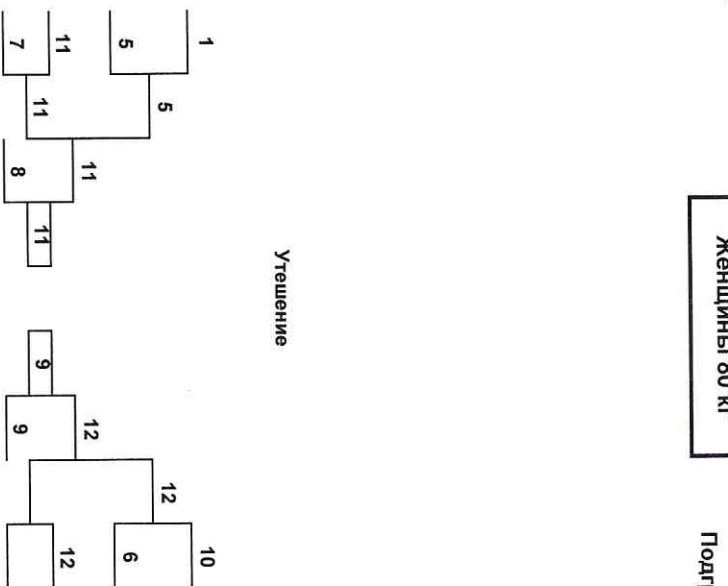

ПРОТОКОЛ ХОДА СОРЕВНОВАНИЙ

**Чемпионат России по самбо среди женщин (с/м
№2079320019014602)**

Период проведения соревнований: 03.03.2024 - 07.03.2024, г. Брянск, Брянская область

Подгруппа А

Женщины 80 кг

Подгруппа Б

1	БОНДАРЬЕВА Марина Николаевна КМС	20.08.1999	г. Москва, Москва
9	АЛПЕНОВА Елена Дмитриевна	23.03.2003	Тульская обл., Тула
5	АНТЮШКИНА Марина Александровна	29.08.2005	Респ. Крым, Флота
13			

3	ПРОКОПЕНКО Алена Юрьевна	29.09.1992	г. Санкт- Петербург, Санкт- Петербург
11	ГИЗАТУЛЛИНА Дина Салыхидиновна	30.08.2000	Челябинская обл., Челябинск
7	КАРЛОВА Марина Алексеевна	08.12.1976	Липецкая обл., Елец
15			

Утешение