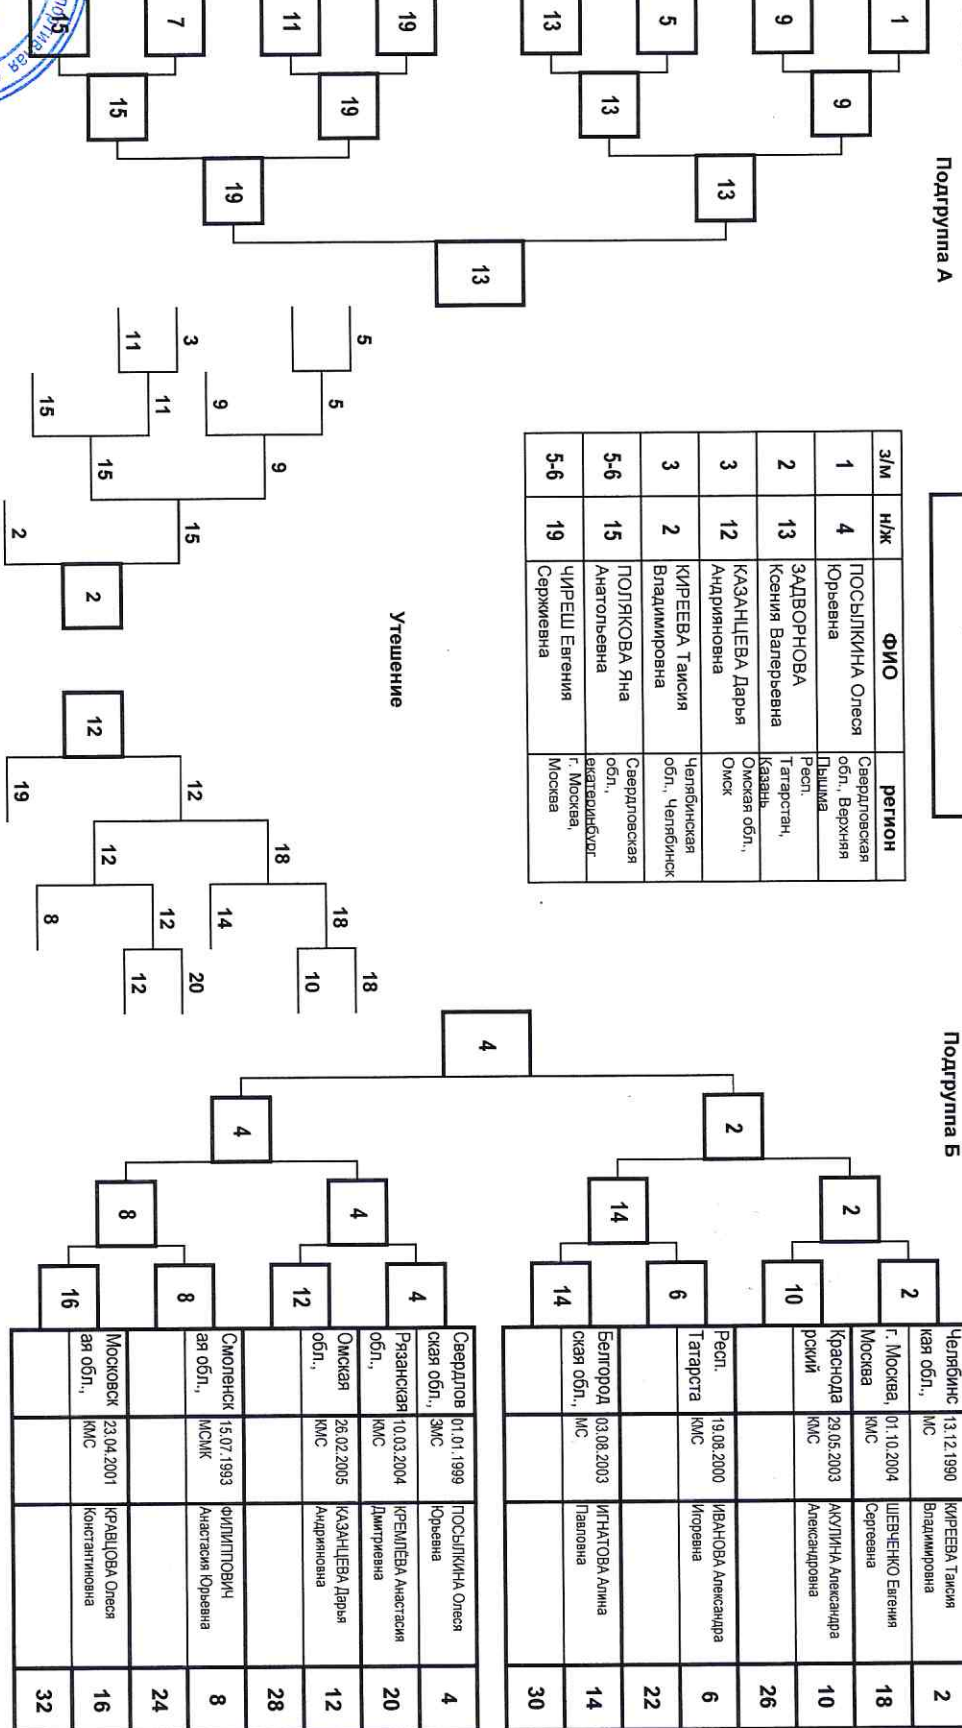

Чемпионат России по самбо среди женщин (с/м №2079320019014602)

Период проведения соревнований: 03.03.2024 - 07.03.2024, г. Брянск, Брянская область

область

Женщины 72 кг

Подгруппа А

Подгруппа Б

1	КОРВИНА Елизавета	18.09.2004	КМС	Ивановская обл., Давыдovo
17	ИСАЕНКО Яна Александровна	08.11.2002	КМС	Рязанская обл., Рязань
9	ГУСЕВА Владлена Александровна	29.01.2000	МС	г. Москва, Москва
25	УКРАИНОВА Марина Сергеевна	14.07.2004	КМС	Королевский край, Тихомировский
5	Мариша Сергеевна	29.12.1998	КМС	Респ. Татарстан, Казань
21	ЗАДВОРНОВА Ксения Валерьевна	29.12.1998	КМС	Респ. Татарстан, Казань
13	ЗАДВОРНОВА Ксения Валерьевна	29.12.1998	КМС	Респ. Татарстан, Казань
29				

з/м	н/ж	ФИО	регион
1	4	ПОСЫЛКИНА Олеся Юрьевна	Свердловская обл., Верхняя Пышма
2	13	ЗАДВОРНОВА Ксения Валерьевна	Респ. Татарстан, Казань
3	12	КАЗАНЦЕВА Дарья Андреевна	Омская обл., Омск
3	2	КИРБЕЕВА Таисия Владимировна	Челябинская обл., Челябинск
5-6	15	ПОЛЖКОВА Яна Александровна	Свердловская обл., Екатеринбург
5-6	19	ЧИРЕШ Евгений Сергеевич	г. Москва, Москва

3	ЯРМОЛОК Анастасия	30.01.2002	КМС	Калининградская обл., Калининград
19	ЧИРЕШ Евгений Сергеевич	03.01.2002	МСМК	г. Москва, Москва
11	ТРИЩЕНКО Валерия	16.06.2004	КМС	Брянская обл., Дубовка
27	ФОМИЧЕВА Евгения Андреевна	18.09.2000	МС	Пермский край, Пермь
7				
23				
15	ПОЛЖКОВА Яна Александровна	05.07.1999	МС	Свердловская обл., Екатеринбург
31