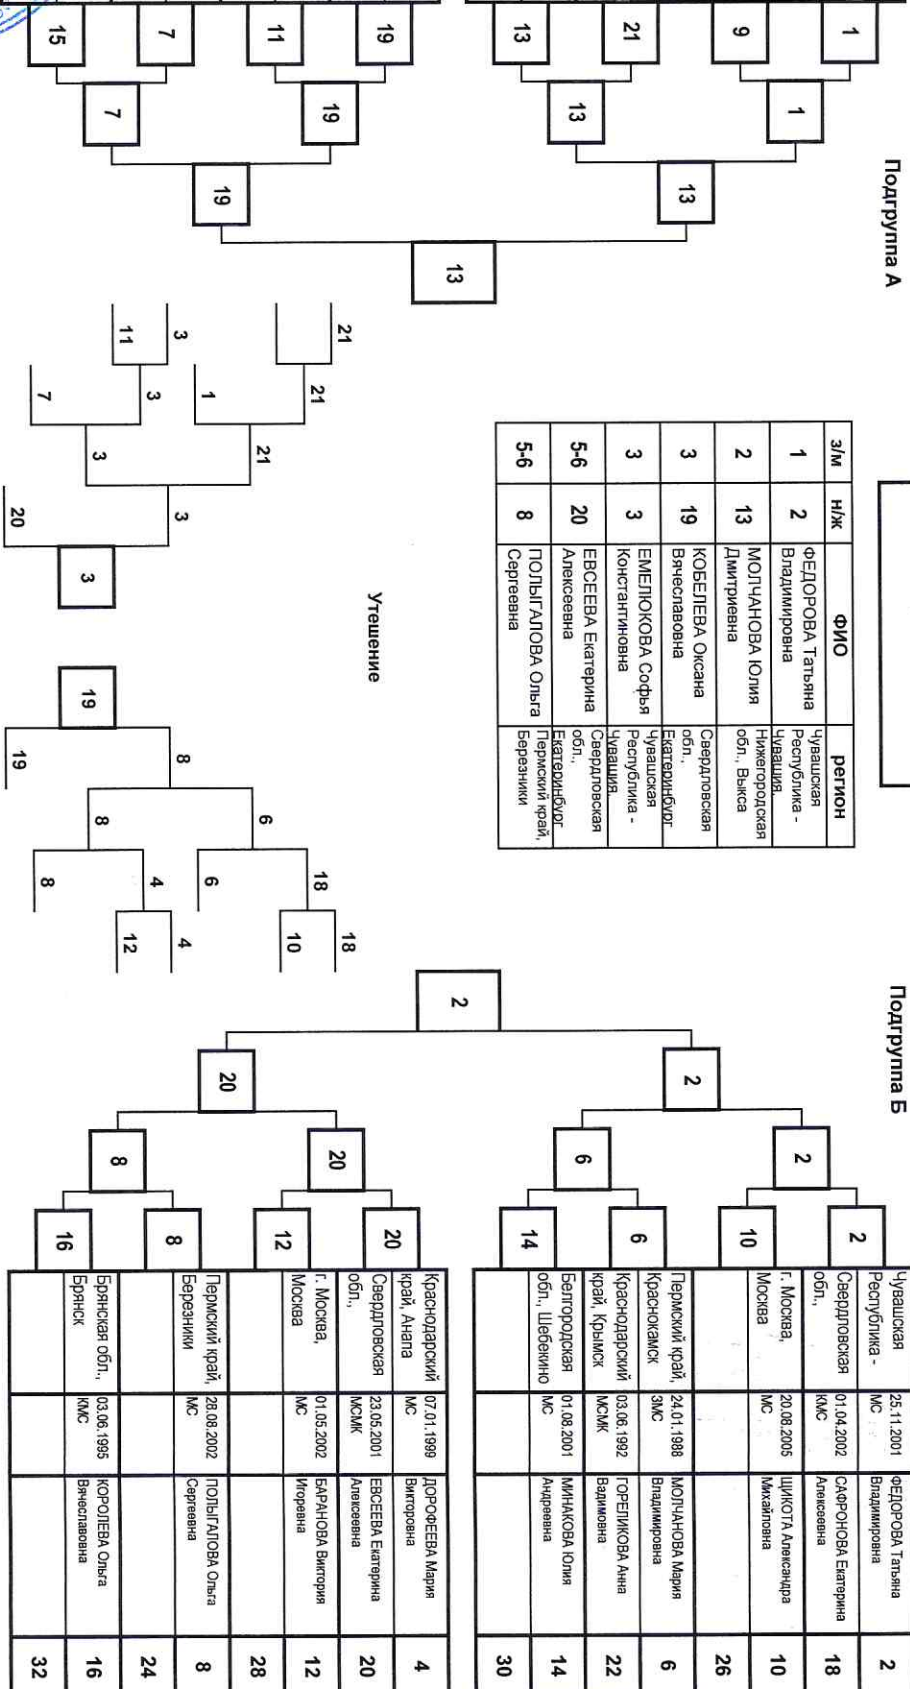

Э/м	И/ж	ФИО	Регистр
1	2	ФЕДОРОВА Татьяна Владимировна	Чувашская Республика - Чувашия
2	13	МОЛЧАНОВА Юлия Дмитриевна	Нижегородская обл., Выкса
3	19	КОБЛЕВА Оксана Вячеславовна	Свердловская обл., Екатеринбург
3	3	ЕМЕЛЮКОВА Софья Константиновна	Чувашская Республика - Чувашия
5-6	20	ВСЕЕВА Екатерина Алексеевна	Свердловская обл., Екатеринбург
5-6	8	ПОЛЫГАНОВА Ольга Сергеевна	Пермский край, Березники

Подгруппа Б

2	ФЕДОРОВА Татьяна Владимировна	25.11.2001	Чувашская Республика - Чувашия
18	СЕРФОНОВА Екатерина Алексеевна	01.04.2002	Свердловская обл., Екатеринбург
10	ШИКОТА Александра Михайловна	20.08.2005	г. Москва, Москва
26			
6	МОЛЧАНОВА Мария Владимировна	24.01.1988	Пермский край, Краснокамск
22	ГОРЕЛКОВА Анна Валерьевна	03.06.1992	Краснодарский край, Крымск
14	МИНАКОВА Юлия Андреевна	01.08.2001	Белгородская обл., Шебекино
30			

3	ЕМЕЛЮКОВА Софья Константиновна	08.03.2003	Чувашская Республика - Чувашия, Царьвола
19	КОБЛЕВА Оксана Вячеславовна	20.08.2001	Свердловская обл., Екатеринбург
11	МИХАЙЛОВА Елена Павловна	13.06.1995	Московская обл., Воскресенск
27			
7	БОНДАРЕНКО Екатерина	11.12.2003	г. Москва, Москва
23	АФТАХОВА Жанна Алексеевна	07.10.1999	Пермский край, Чайковский
15	ШУБИК Валерия Ватерьевна	20.04.2004	Амурская обл., Зея
31			

Главный судья Р.М. (г. Москва)
Главный секретарь А.А. (Респ. Татарстан)