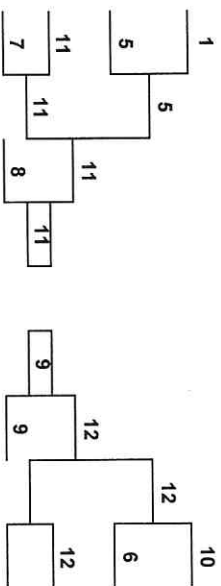

Главный судья: Боткоцкий Р.М. (г. Москва)
Главный секретарь: Зариев А.А. (Респ. Татарстан)

2	РЕЧКАЛОВА Дарья Андреевна	19.06.2003	ЗМС	Брянская обл., Брянск
10	ИСАКОВА Алиса Мончугевна	16.11.2004	КМС	Краснодарский край, Краснодар
6	ДЕНИСЕНКОВА Екатерина Владимировна	21.12.1989	МС	Брянская обл., Брянск
14				

4	ЛИХОТА Ольга Дмитриевна	02.06.2000	КМС	Свердловская обл., Екатеринбург
12	ГАСПАРЯН Ангела Седраковна	07.04.1995	МСМК	Калининградская обл., Калининград
8	КОЗЫРЬЕВА Дина Александровна	05.11.2001	МС	Смоленская обл., Смоленск
16				

3 М
ГИЗАТУЛЛИНА Дина
Салыхидиновна

1 М
РЕЧКАЛОВА Дарья Андреевна

2 М
ПРОКОПЕНКО Алена Юрьевна

3 М
АЛПЕНОВА Елена Дмитриевна