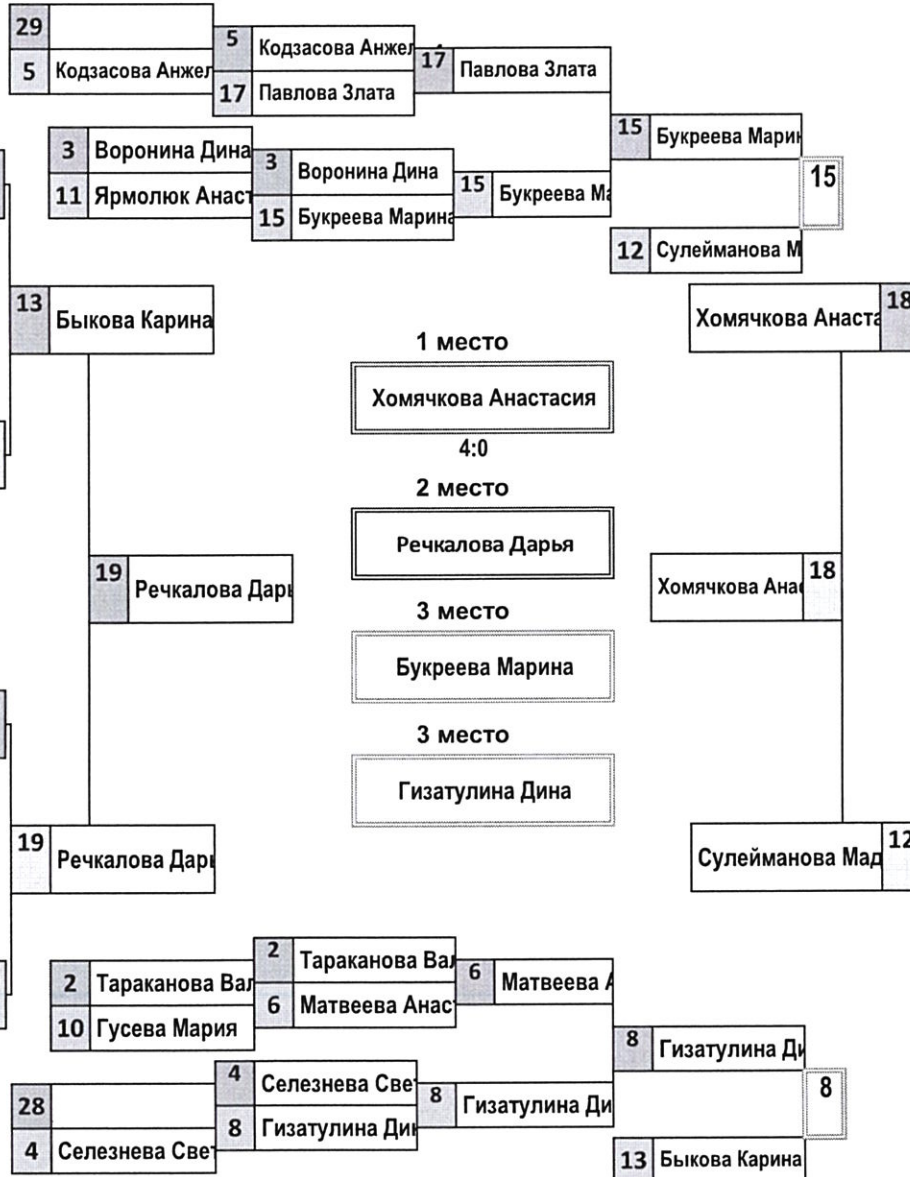

Б

18	Тараканова Валерия	2000 МС	Санкт-Петербург	2
18	Хомячкова Анастасия	1997 ЗМС	Владимирская область	18
10	Гусева Мария	2006 КМС	Мурманская область	10
26				26
6	Матвеева Анастасия	2000 МС	Оренбургская область	6
22				22
14	Козырева Яна	2001 МС	г. Москва	14
30				30
4	Селезнева Светлана	1998 КМС	г. Москва	4
20	Клименко Анна	1993 КМС	Краснодарский край	20
12	Сулейманова Мадина	2006 МС	Свердловская область	12
28				28
8	Гизатулина Дина	2000 КМС	Челябинская область	8
24				24
16	Васильева Мария	2006 КМС	Ярославская область	16
32				32